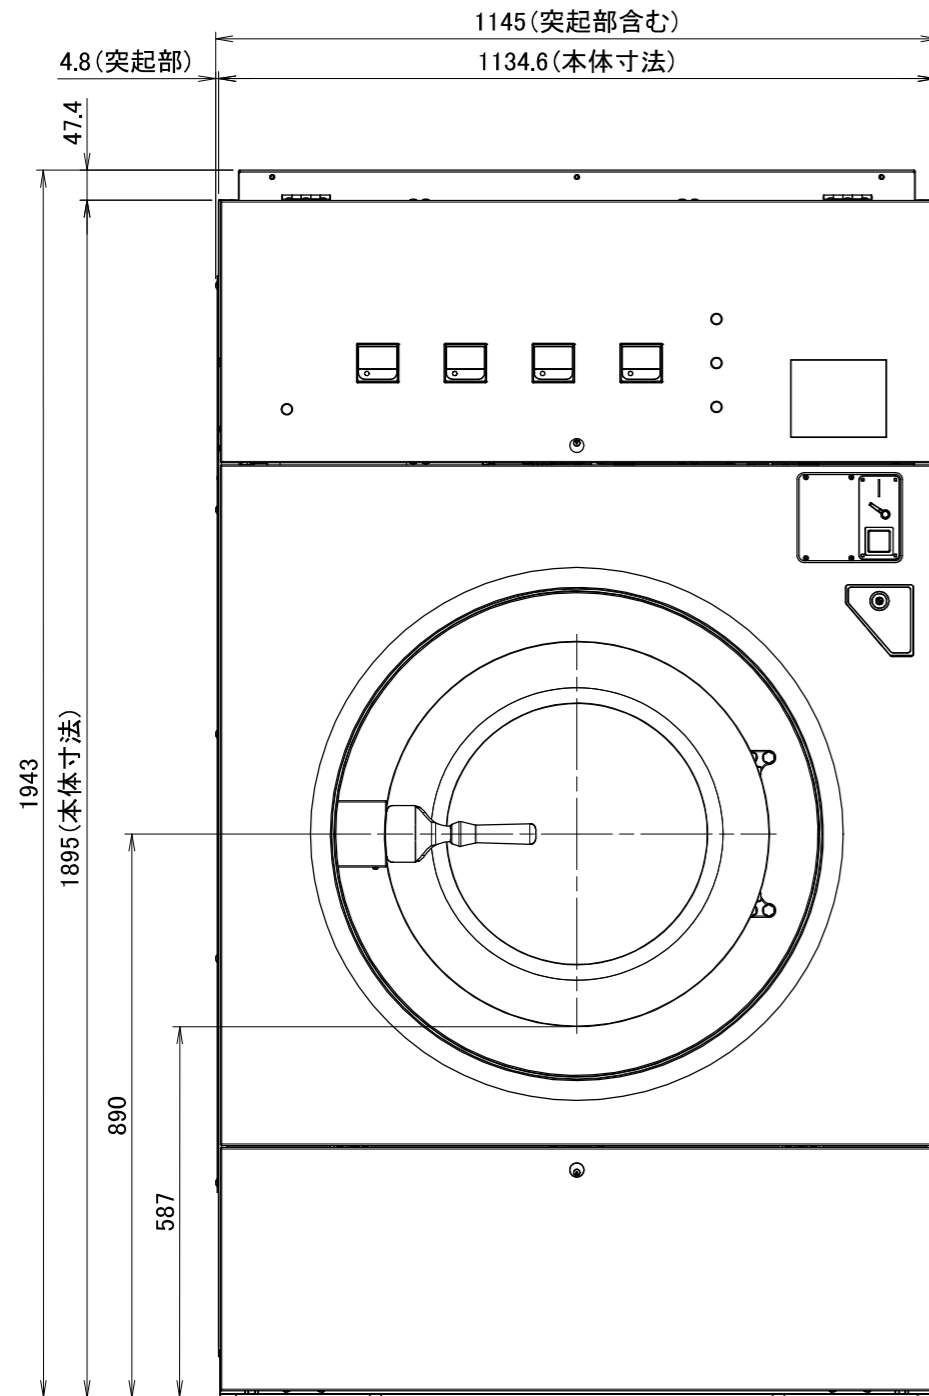

型式	WD6-25JC1		
洗濯容量	35kg	給水・給湯口径	25A
乾燥容量	25kg	排水口径	65A
ドラム寸法	φ890×566mm	ガス口径	15A
ドラム回転数(洗浄)	39min <sup>-1</sup>	水量	低59L 中96L 高137L 最高181L
ドラム回転数(脱水)	800min <sup>-1</sup> (318G)	水量/回	少量 214L 標準 288L
定格電圧	3相 AC200V	ガス種	LPガス用・都市ガス用 13A
ブレーカ容量	20A	ガス消費量	27.9kW
定格消費電力(洗濯時)	1850W	ダクト径	φ200mm
定格消費電力(乾燥時)	760W	機械出口風量	24.4m <sup>3</sup> /min
駆動モータ	3.7kW 6P	機械最大寸法	間口1145×奥行1426×高さ1943mm
ファンモータ	0.75kW 4P	機械重量	1080kg

WD6-25JC1外観図