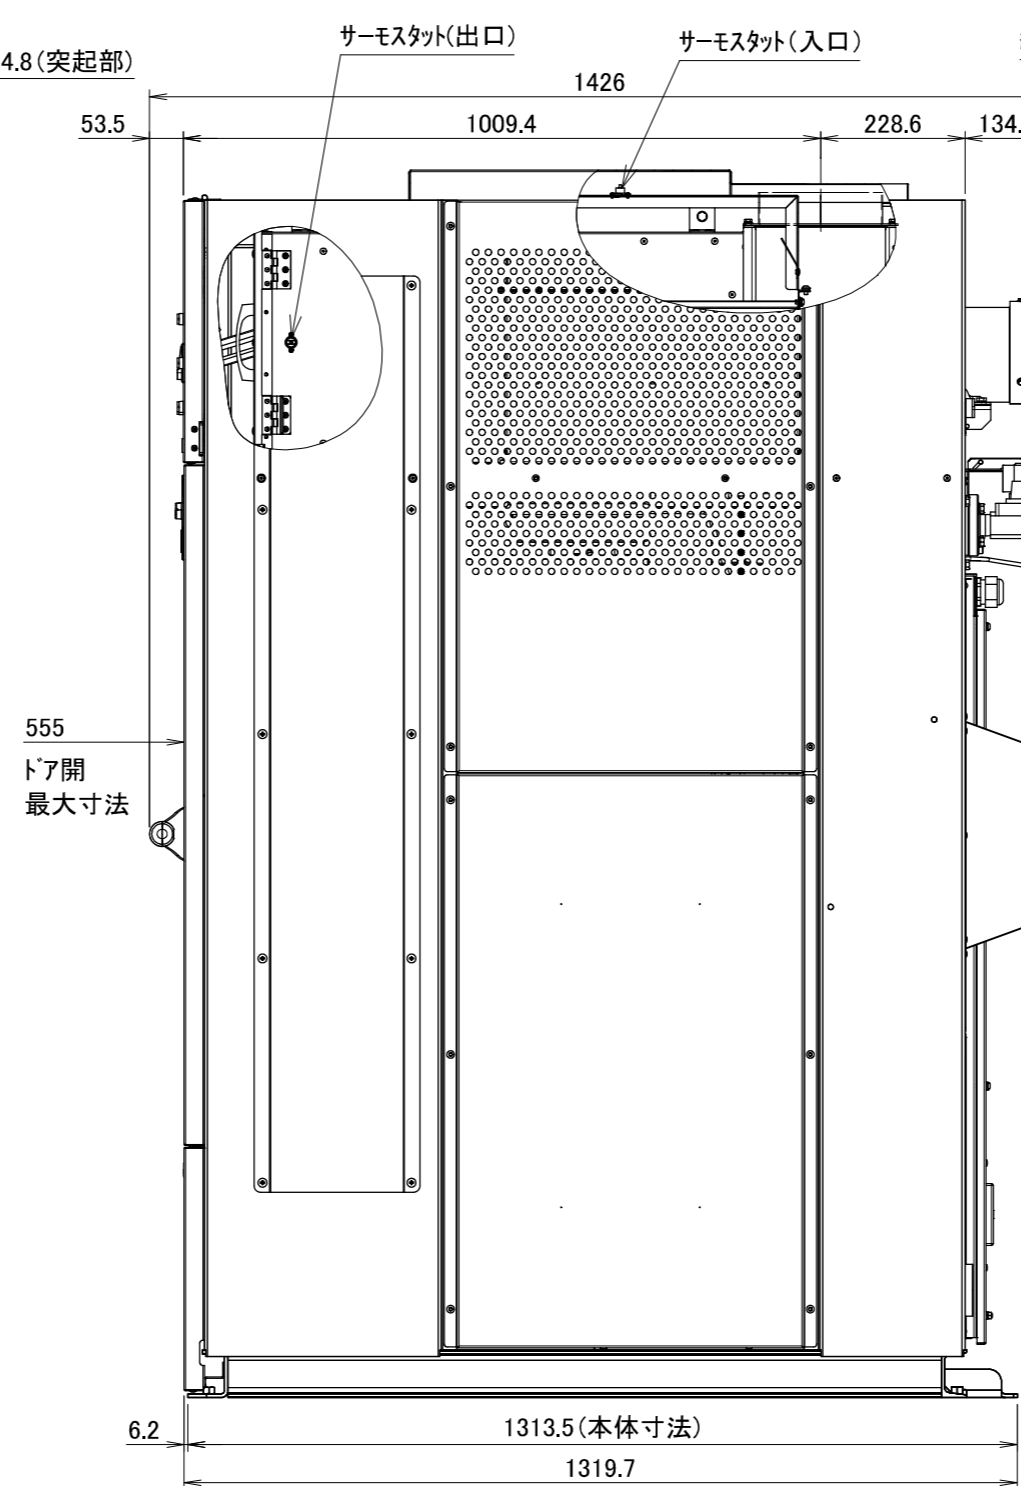

型式	WD6-25JC1		
洗濯容量	35kg	給水・給湯口径	25A
乾燥容量	25kg	排水口径	65A
ドラム寸法	φ890×566mm	ガス口径	15A
ドラム回転数(洗浄)	39min <sup>-1</sup>	水量	低59L 中96L 高137L 最高181L
ドラム回転数(脱水)	800min <sup>-1</sup> (318G)	水量/回	少量 214L 標準 288L
定格電圧	3相 AC200V	ガス種	LPガス用・都市ガス用 13A
ブレーカ容量	20A	ガス消費量	27.9kW
定格消費電力(洗濯時)	1850W	ダクト径	φ200mm
定格消費電力(乾燥時)	760W	機械出口風量	24.4m <sup>3</sup> /min
駆動モータ	3.7kW 6P	機械最大寸法	間口1145×奥行1426×高さ1943mm
ファンモータ	0.75kW 4P	機械重量	1080kg

WD6-25JC1外観図