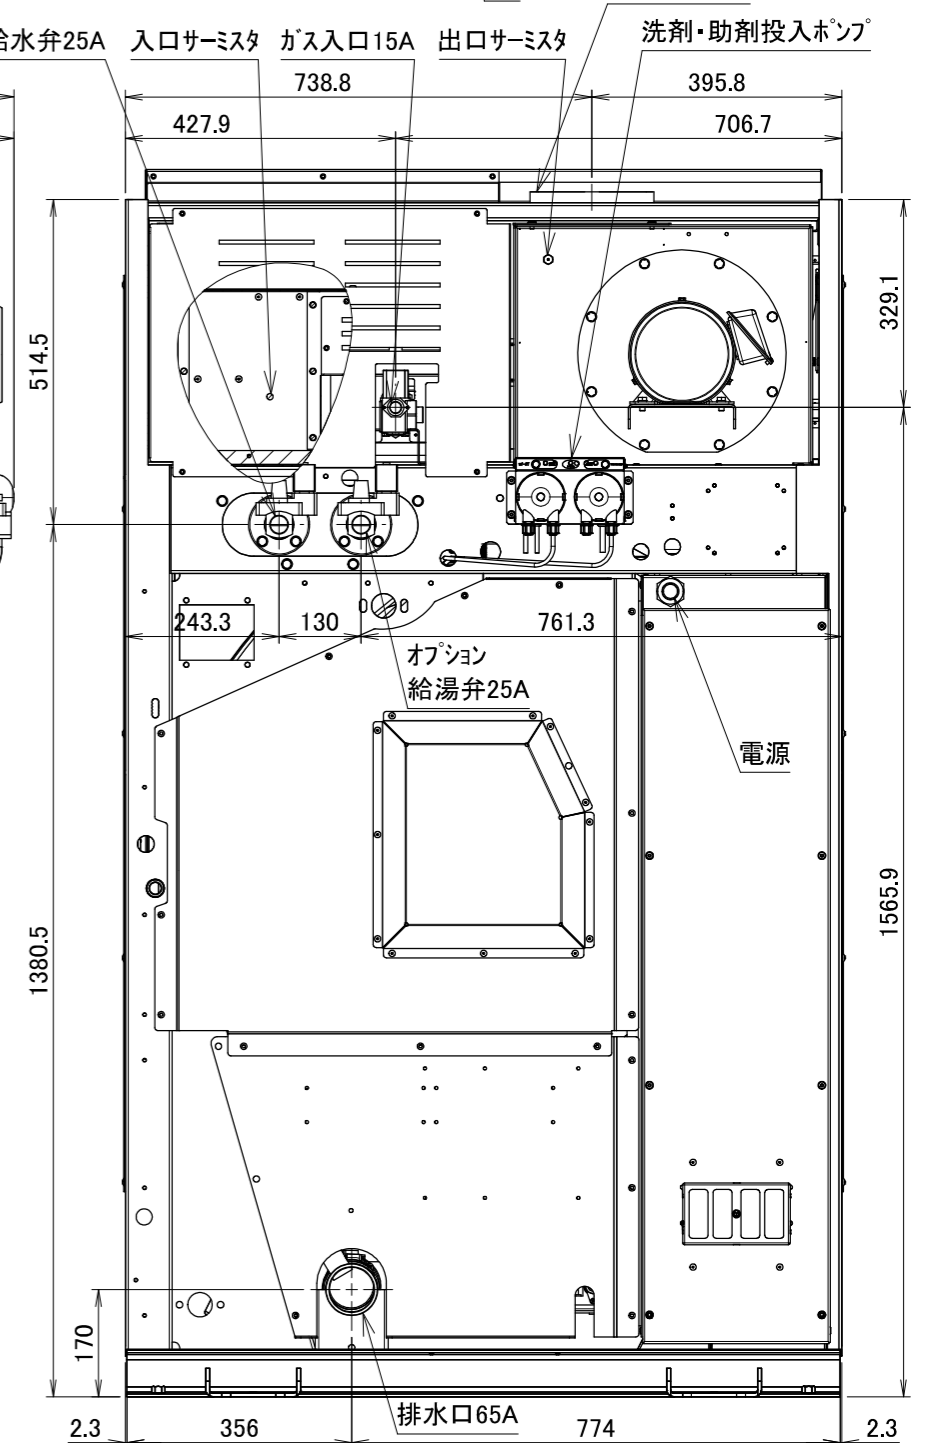

型式	WD6-25JC1		
洗濯容量	35kg	給水・給湯口径	25A
乾燥容量	25kg	排水口径	65A
ドラム寸法	φ890×566mm	ガス口径	15A
ドラム回転数(洗浄)	39min <sup>-1</sup>	水量	低59L 中96L 高137L 最高181L
ドラム回転数(脱水)	800min <sup>-1</sup> (318G)	水量/回	少量 214L 標準 288L
定格電圧	3相 AC200V	ガス種	LPガス用・都市ガス用 13A
ブレーカ容量	20A	ガス消費量	27.9kW
定格消費電力(洗濯時)	1850W	ダクト径	φ200mm
定格消費電力(乾燥時)	760W	機械出口風量	24.4m <sup>3</sup> /min
駆動モータ	3.7kW 6P	機械最大寸法	間口1145×奥行1426×高さ1943mm
ファンモータ	0.75kW 4P	機械重量	1080kg

WD6-25JC1外観図