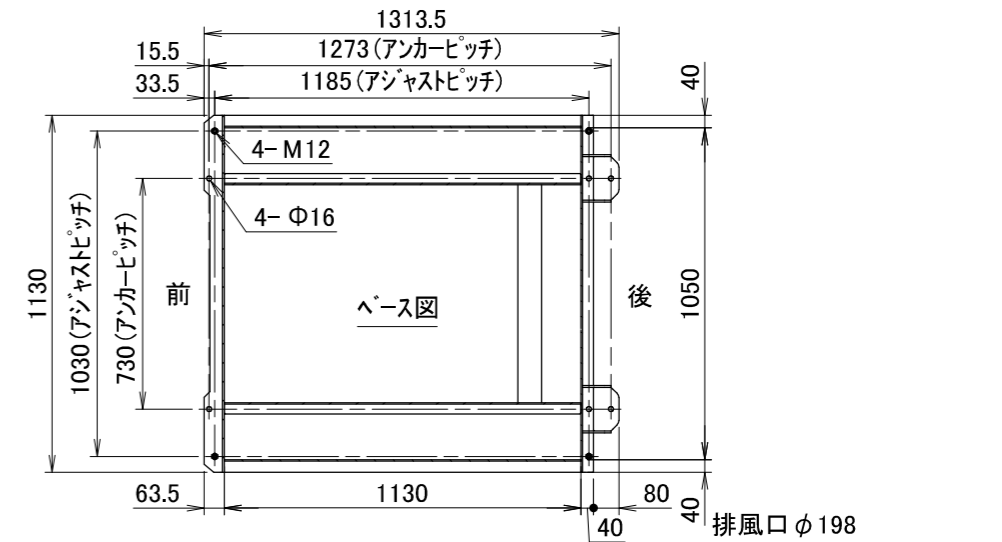

型式	WD6-25JC1		
洗濯容量	35kg	給水・給湯口径	25A
乾燥容量	25kg	排水口径	65A
ドラム寸法	φ890×566mm	ガス口径	15A
ドラム回転数(洗浄)	39min <sup>-1</sup>	水量	低59L 中96L 高137L 最高181L
ドラム回転数(脱水)	800min <sup>-1</sup> (318G)	水量/回	少量 214L 標準 288L
定格電圧	3相 AC200V	ガス種	LPガス用・都市ガス用 13A
ブレーカ容量	20A	ガス消費量	27.9kW
定格消費電力(洗濯時)	1850W	ダクト径	φ200mm
定格消費電力(乾燥時)	760W	機械出口風量	24.4m <sup>3</sup> /min
駆動モータ	3.7kW 6P	機械最大寸法	間口1145×奥行1426×高さ1943mm
ファンモータ	0.75kW 4P	機械重量	1080kg

WD6-25JC1外観図